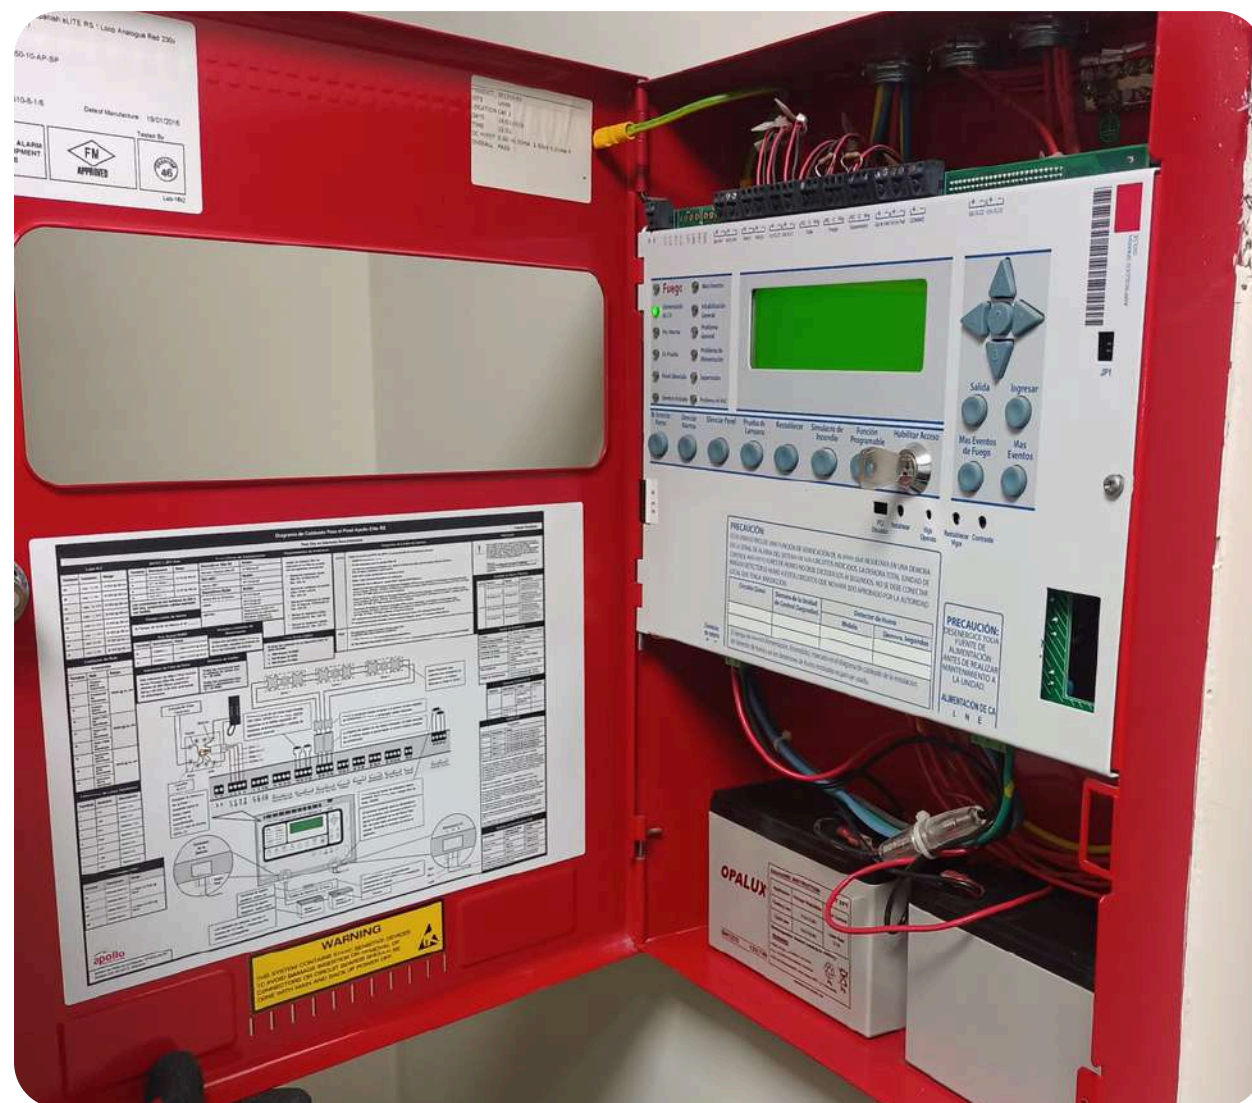

PROYECTOS

MANTENIMIENTO DE LUCES DE EMERGENCIA

JL VITTERI INGENIEROS SAC
Santiago de Surco - Lima